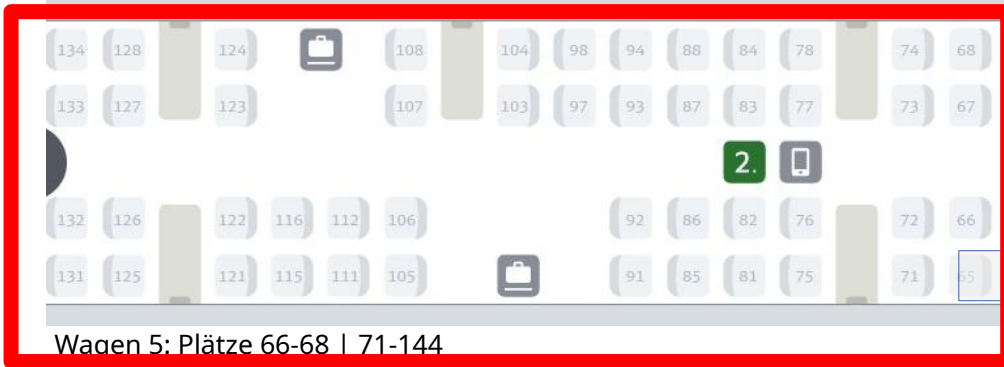

Hinweise zum Ablauf der Bahnfahrt von Frankfurt nach Berlin am 3.10.2024 ab 6.14 Uhr

Hinfahrt ICE 676, Gleis 9, Wagen 5 und 6, reservierte Plätze

	1	2	3	4	5	6	7	8	9	10	11
	2.	2.	2.	2.	2.	2.	2.		2.		1.

Wagen 5: Plätze 36 | 43-144

08:00 Eisenach

08:26 Erfurt Hbf

09:10 Leipzig Hbf

09:46 Lutherstadt Wittenberg Hbf

10:32 Berlin Hbf >

10:35 Hält nur zum Aussteigen

10:40 Berlin Gesundbrunnen >

Wagen 6: Plätze 32-34 | 36-38 | 43-78

Hinweise zum Ablauf der Bahnfahrt von Berlin nach Frankfurt am 3.10.2024 ab 19:26 Uhr

Rückfahrt ICE 675, Wagen 5 und 6, reservierte Plätze

ICE 675: Berlin Hbf - Frankfurt(Main)Hbf

Wagen 5 **2.**

Wagen 5: Plätze 66-68 | 71-144